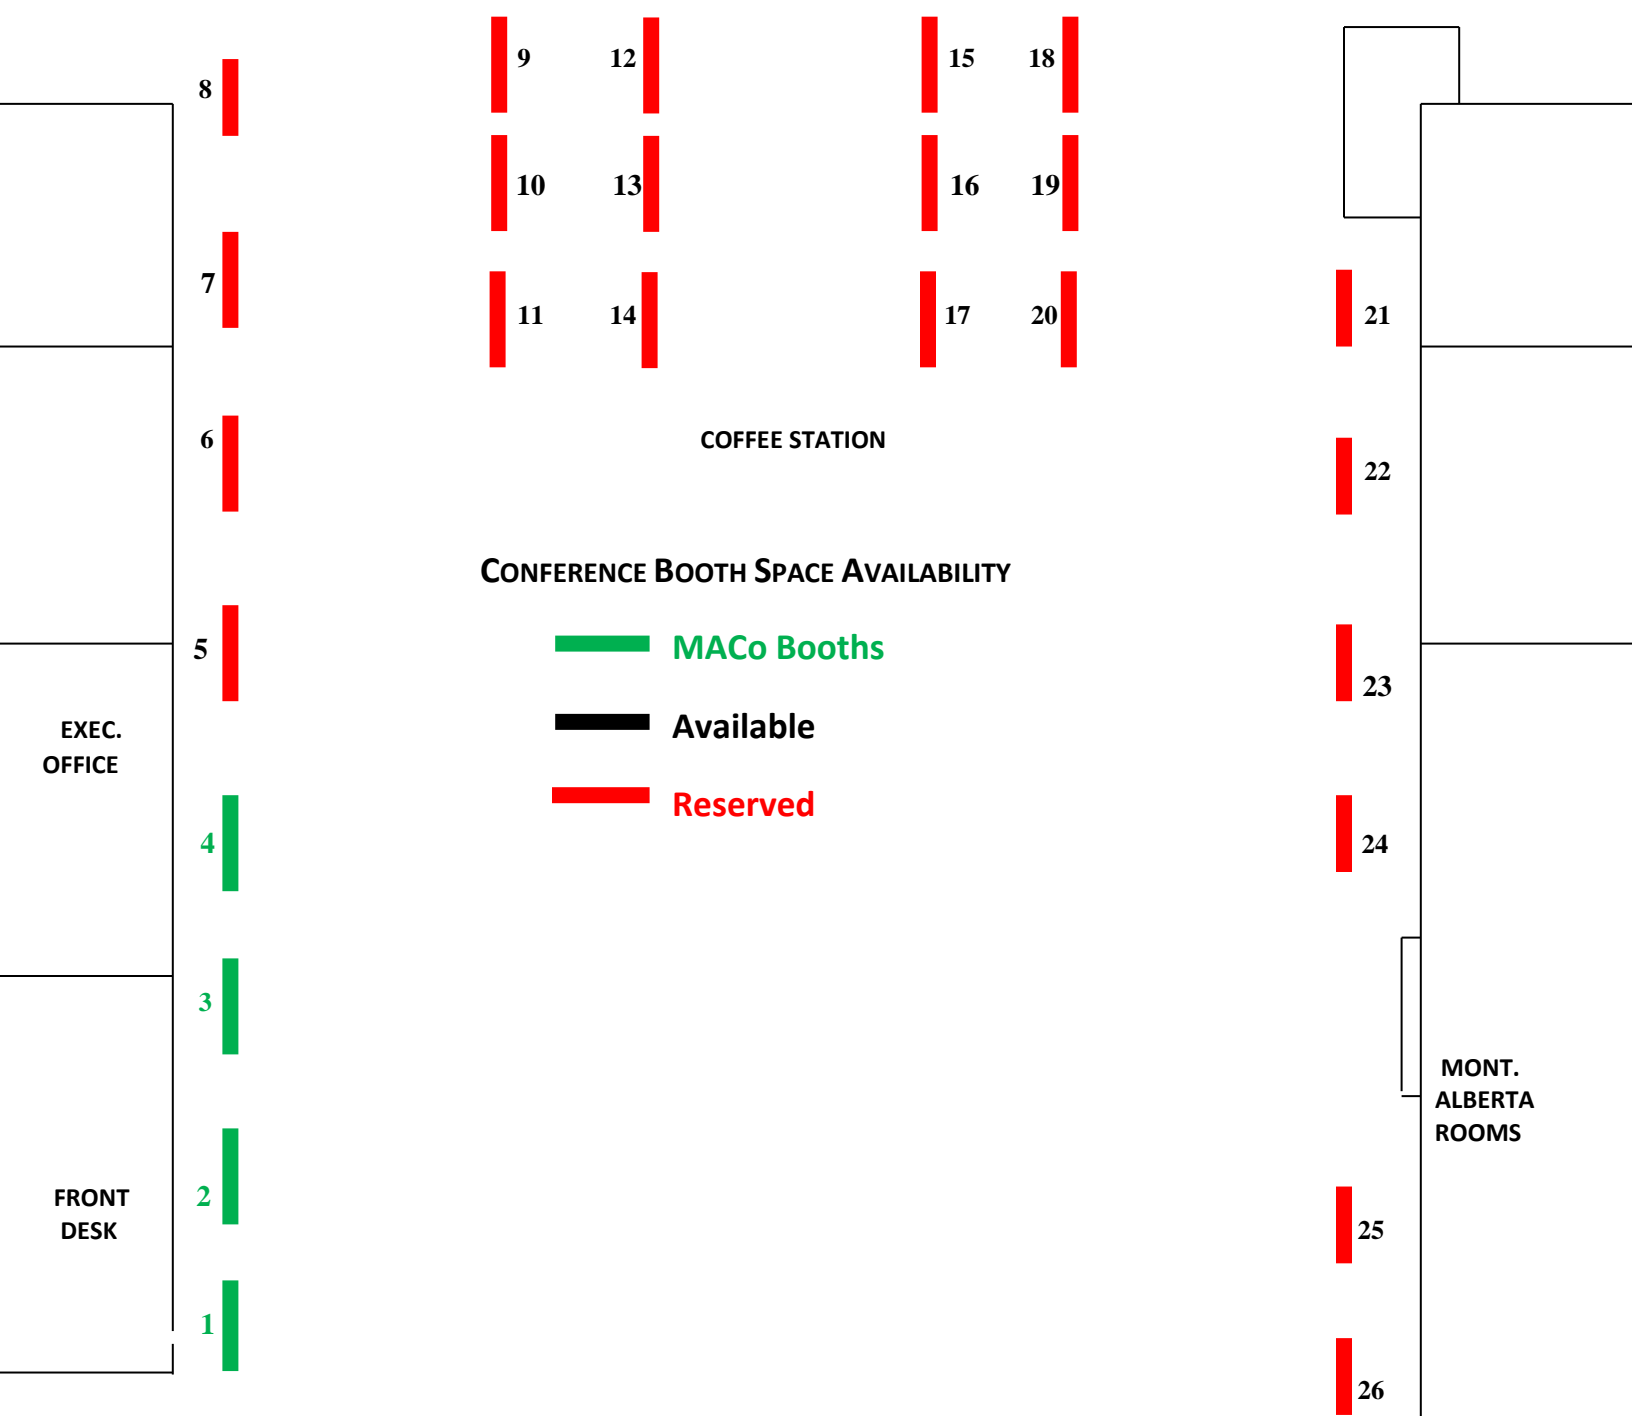

33

34

37

38

39

35

36

HOT TUB

41

46

51

50

49

48

42

45

29

Counter

28

27

FITNESS

LADIES

MENS

SAUNA

44

43

FITNESS	LADIES	MENS	SAUNA
---------	--------	------	-------

█ NACo

SODA POP STATION